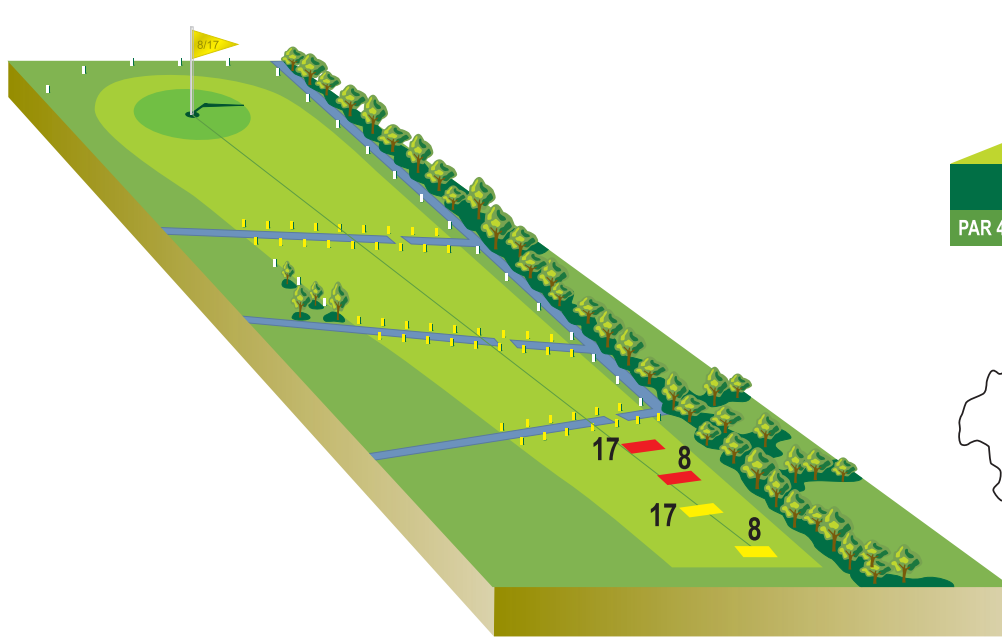

Campo de Golf Villahabibi

Villanueva del Árbol (León)