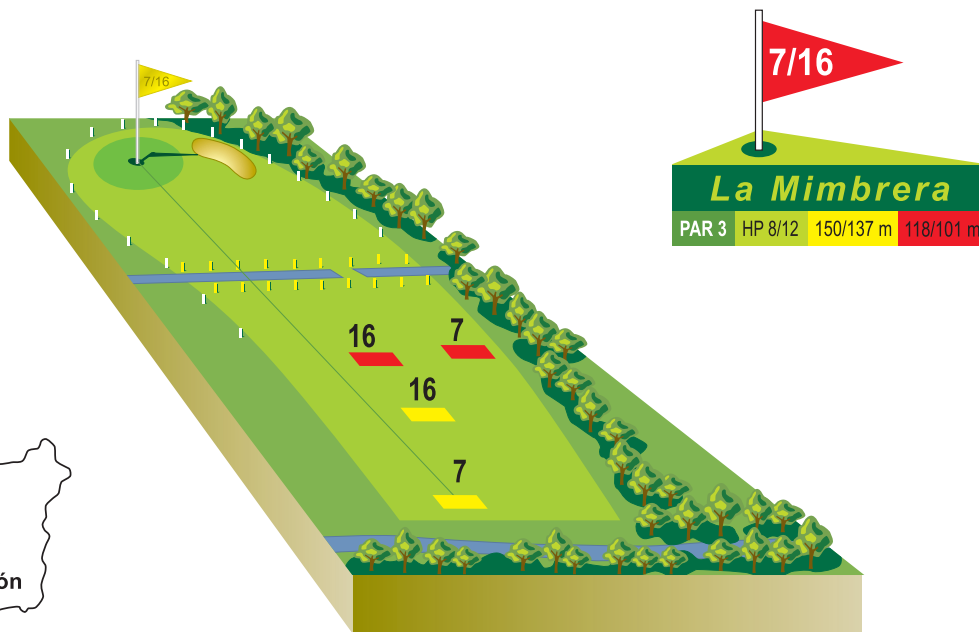

Campo de Golf Villahabibi

Villanueva del Árbol (León)