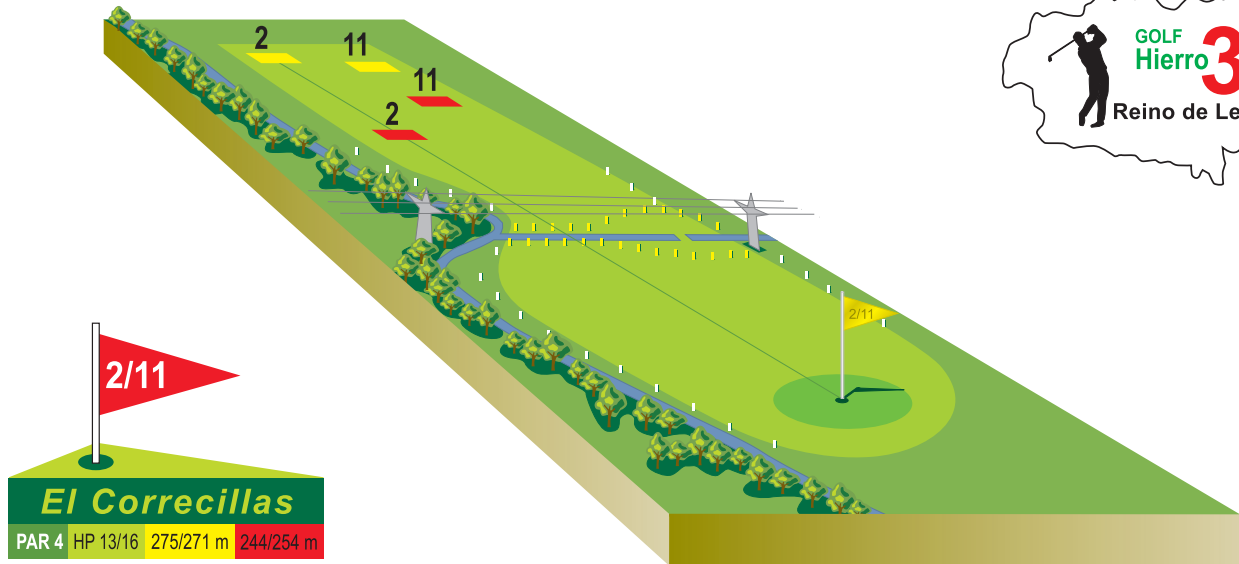

Campo de Golf Villahabibi

Villanueva del Árbol (León)