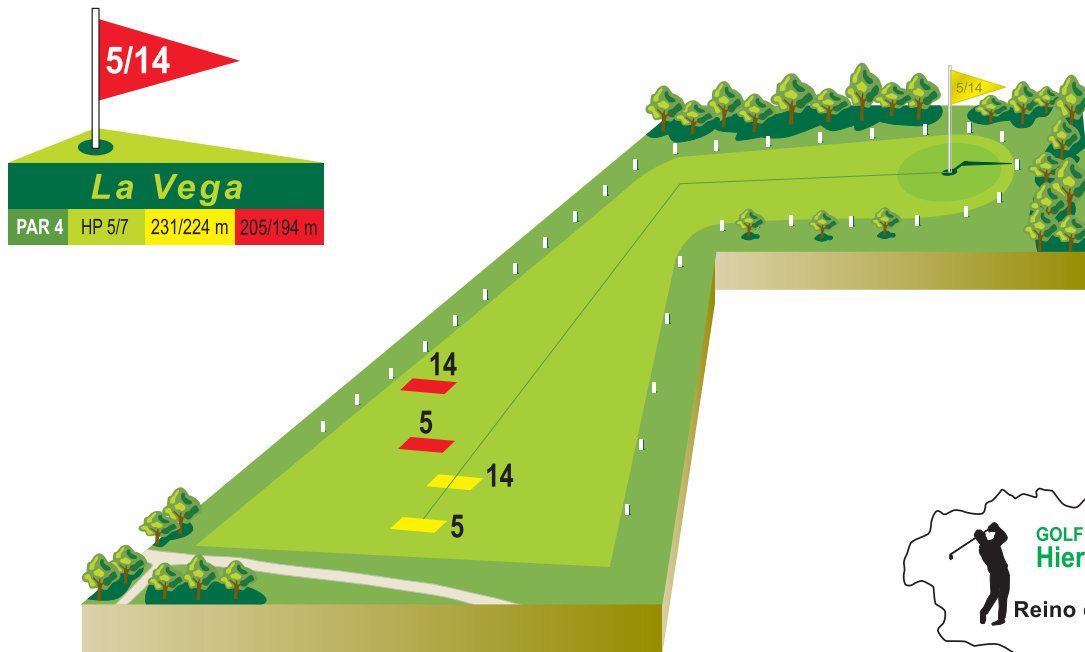

Villanueva del Árbol (León)

La Presa
PAR 3 HP 10/14 140/138 m 110/90 m

Campo de Golf Villahabibi

Villanueva del Árbol (León)

Campo de Golf Villahabibi

Villanueva del Árbol (León)

Campo de Golf Villahabibi

Villanueva del Árbol (León)