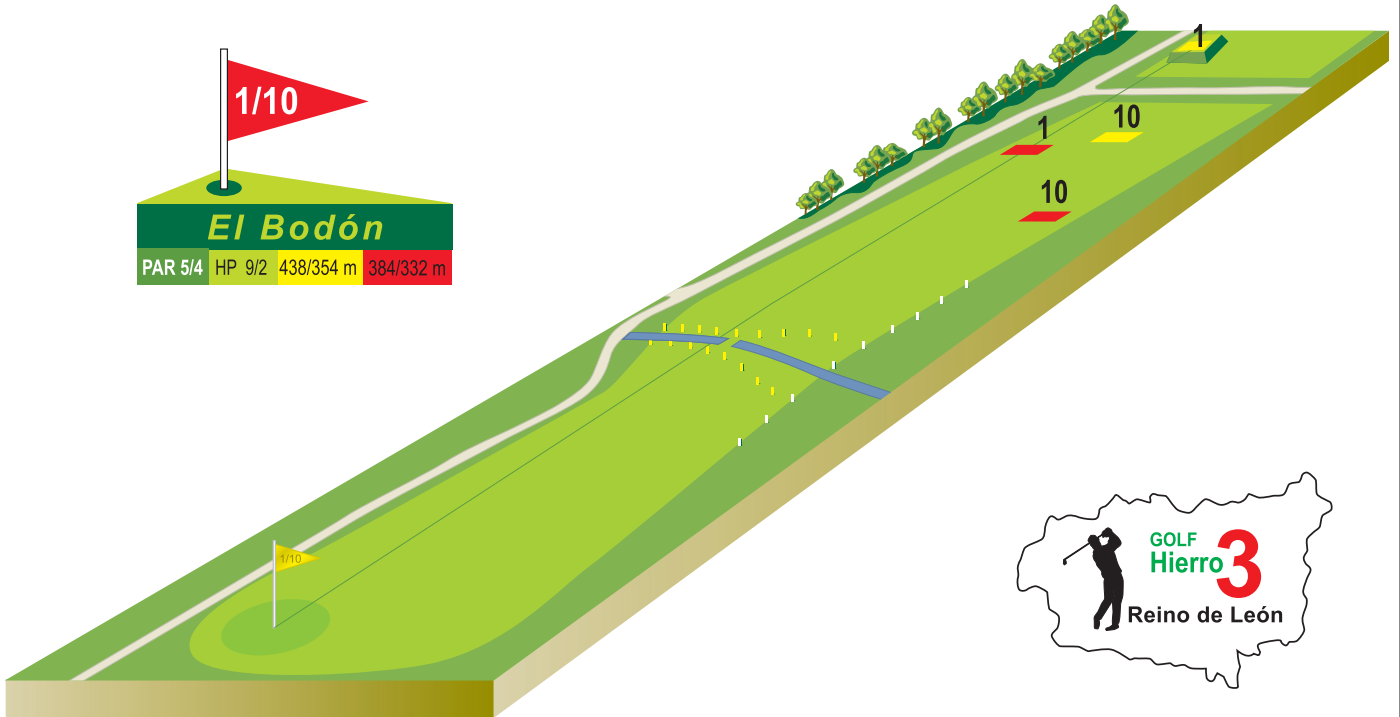

Campo de Golf Villahabibi

Villanueva del Árbol (León)

www.hierro3-reinodeleon.es

Campo de Golf Villahabibi

Villanueva del Árbol (León)

Campo de Golf Villahabibi

Villanueva del Árbol (León)

Campo de Golf Villahabibi

Villanueva del Árbol (León)

La Presa
PAR 3 HP 10/14 140/138 m 110/90 m

Campo de Golf Villahabibi

Villanueva del Árbol (León)

Campo de Golf Villahabibi

Villanueva del Árbol (León)

Campo de Golf Villahabibi

Villanueva del Árbol (León)