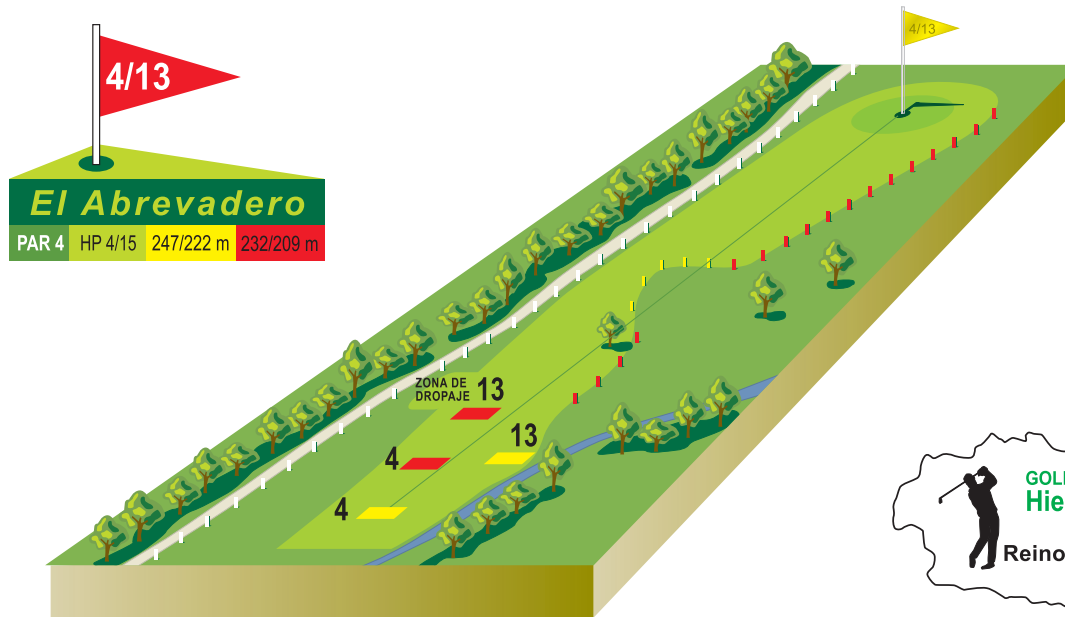

Villanueva del Árbol (León)

La Presa
PAR 3 HP 10/14 140/138 m 110/90 m

Campo de Golf Villahabibi

Villanueva del Árbol (León)

Campo de Golf Villahabibi

Villanueva del Árbol (León)

Campo de Golf Villahabibi

Villanueva del Árbol (León)