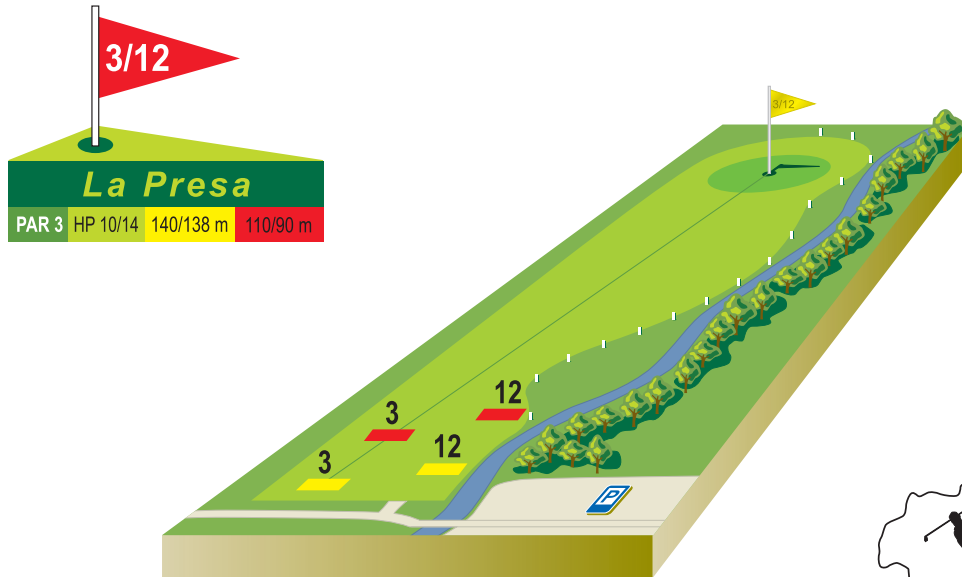

Villanueva del Árbol (León)

La Presa
PAR 3 HP 10/14 140/138 m 110/90 m

Campo de Golf Villahabibi

Villanueva del Árbol (León)

Campo de Golf Villahabibi

Villanueva del Árbol (León)

Campo de Golf Villahabibi

Villanueva del Árbol (León)