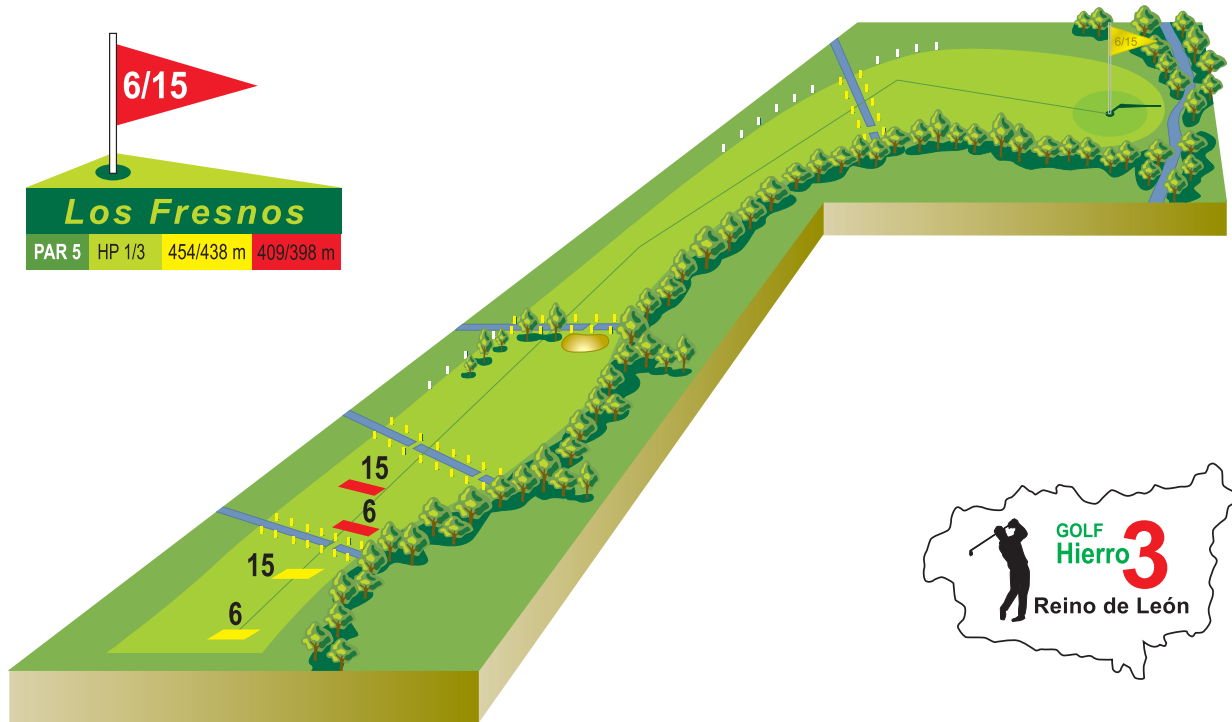

Villanueva del Árbol (León)

La Presa
PAR 3 HP 10/14 140/138 m 110/90 m

Campo de Golf Villahabibi

Villanueva del Árbol (León)

Campo de Golf Villahabibi

Villanueva del Árbol (León)

Campo de Golf Villahabibi

Villanueva del Árbol (León)